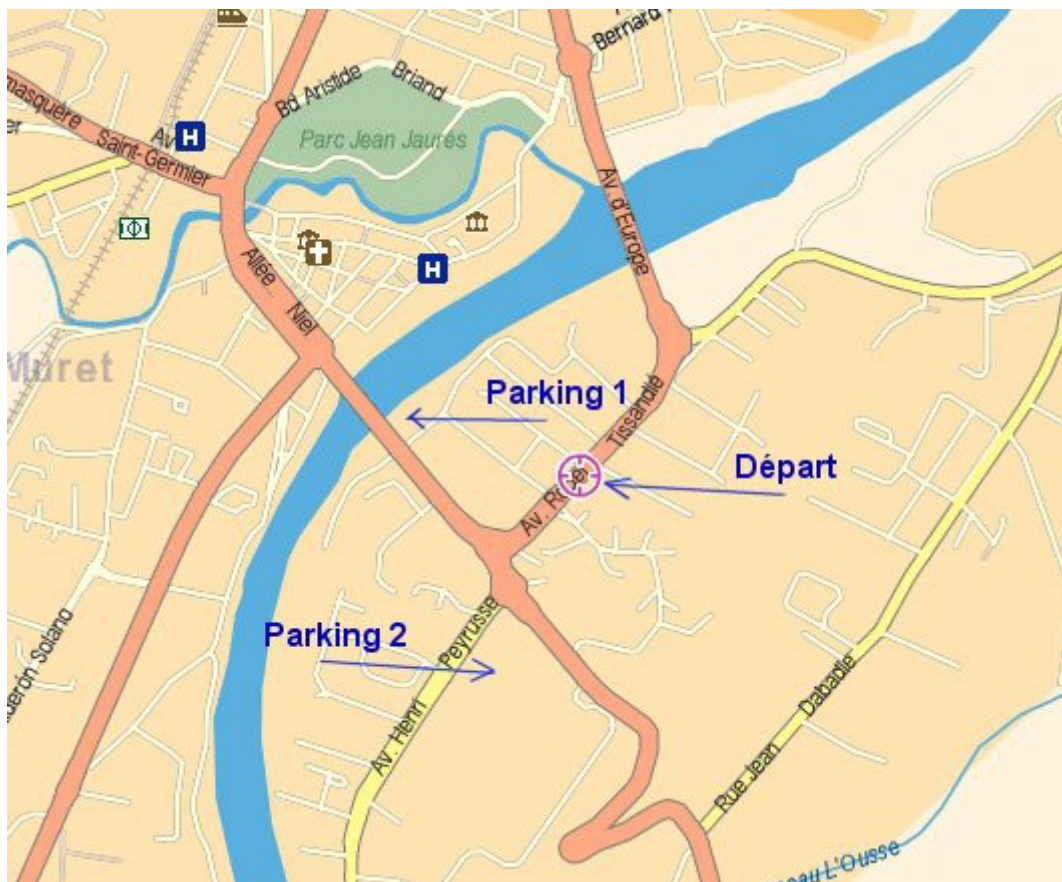

Lieu de départ des BRM: Boulangerie "La Petite Muretaine" 20 avenue Roger Tissandié

43°27'25.0"N 1°19'57.5"E

Parking: En venant des Allées Niel (ancien départ), après le pont sur la Garonne ou au Lycée

voir ci-dessous le plan général